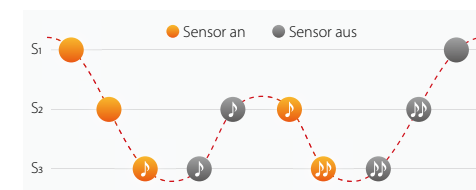

Die Kombination aus beeindruckenden Konzertflügel-sounds und einer Tastatur mit einem authentischen Spielgefühl, machen das KDP120 zu einem inspirierenden Instrument. Es verfügt zusätzlich über Bluetooth®-Technik, integrierte Unterrichtsstücke und einen praktischen Songrekorder. Damit ist das KDP120 eine ideale Wahl für erfahrene Spieler, die ein Zweitinstrument zum leisen Üben mit Kopfhörern suchen oder als Einstiegsinstrument für Anfänger.

Das neue KDP120: Ein exzellenter Einstieg in die Welt der Kawai Digitalpianos zu einem attraktiven Preis.

Realistischer Flügelklang

Das KDP120 reproduziert den besonderen Klang des handgearbeiteten und weltbekannten Shigeru Kawai SK-EX Konzertflügels. Alle 88 Tasten dieses außergewöhnlichen Instrumentes wurden aufgezeichnet und werden beim Spiel auf dem KDP120 – dank der *Harmonic Imaging* Technologie – naturgetreu reproduziert.

Authentisches Spielgefühl

Die *Responsive Hammer Compact II* (RHCII) Tastaturmechanik im KDP120 wurde entwickelt, um den feinen, natürlichen Anschlag eines akustischen Flügels authentisch zu reproduzieren. Die federlose Konstruktion der Tastatur adaptiert das Spielgefühl durch bewegliche Hämmer auf natürliche Weise.

Zusätzlich zu der graduierten Hämmergewichtung ist die RHCII Tastaturmechanik mit einem 3-fach Sensor-system von Kawai ausgestattet, um ein noch authentischeres Spielgefühl zu ermöglichen. Dank dieses Systems kann man beispielsweise einen Ton erneut anschlagen, bevor man die Taste ganz losgelassen hat.